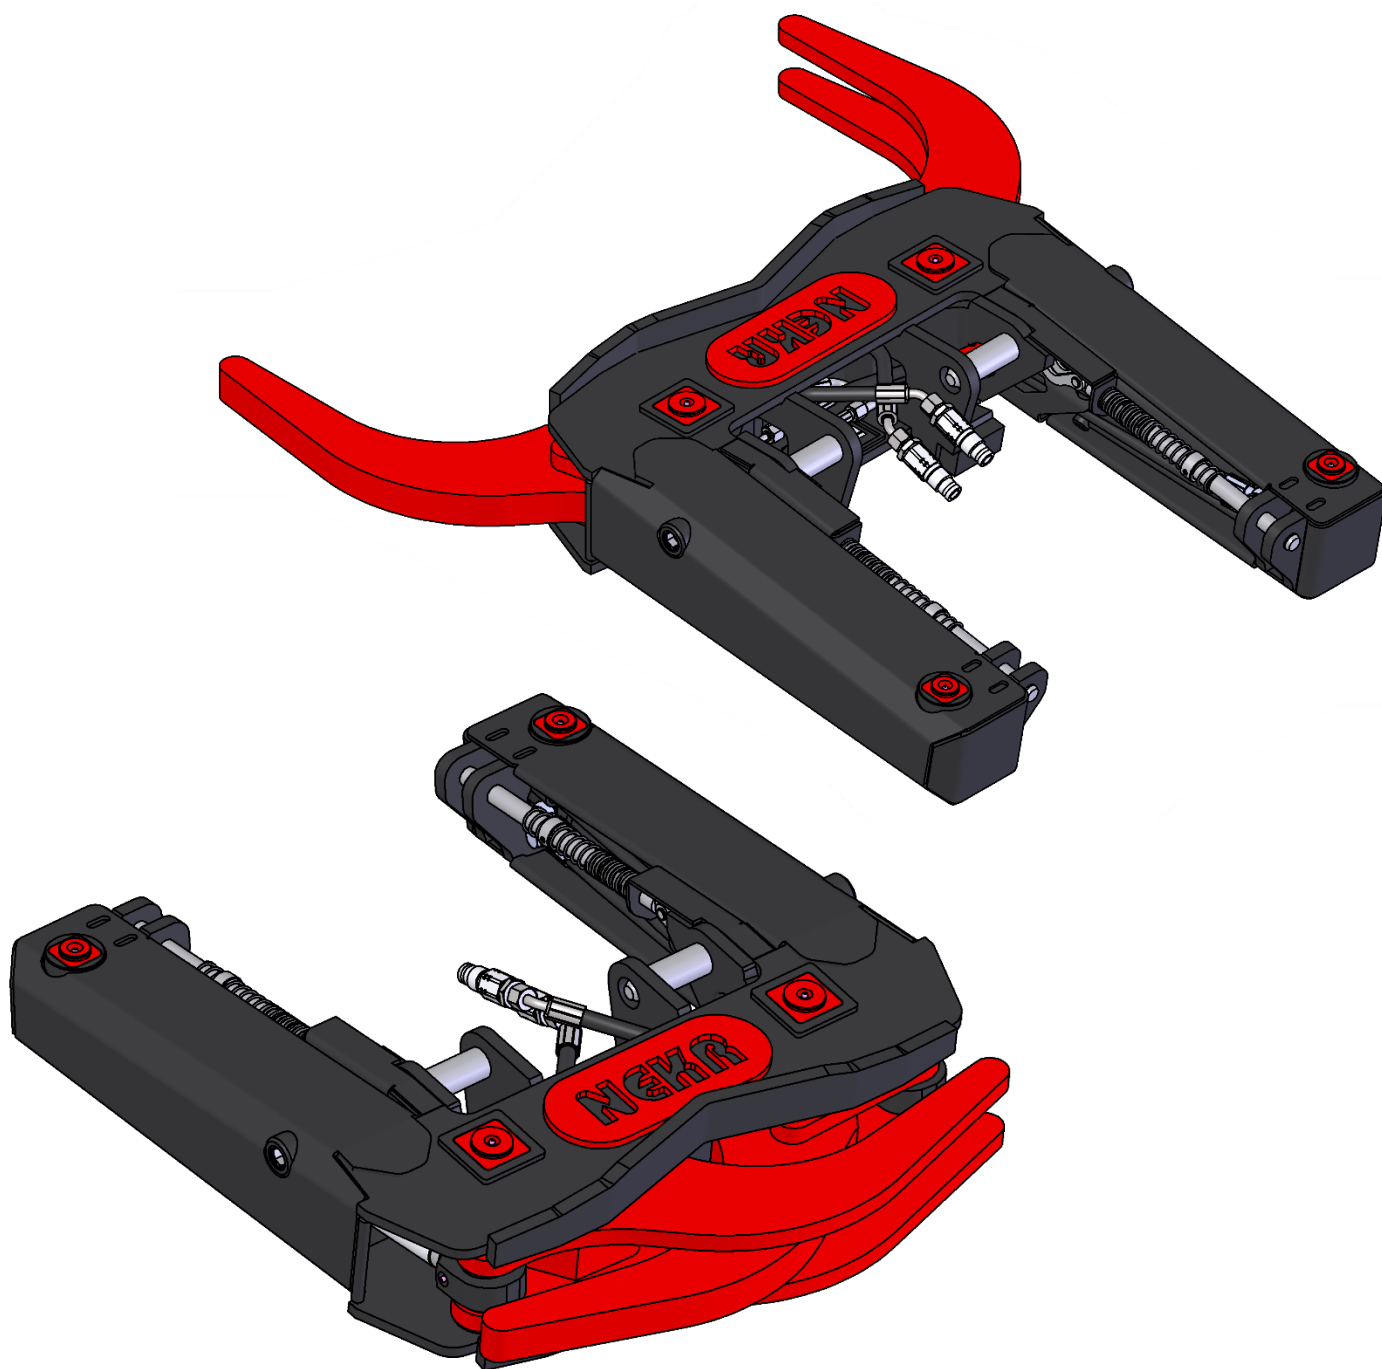

Kleště manipulační, hydraulické, pro RU s držákem kleští - pod rotátor

(8-12 t)	(12-18 t)	(18-25 t)
S40, S50, N50	S60, N60, SW33	S70, N70, SW48
RU 272mm a méně	RU 342mm a méně	RU 482mm a méně